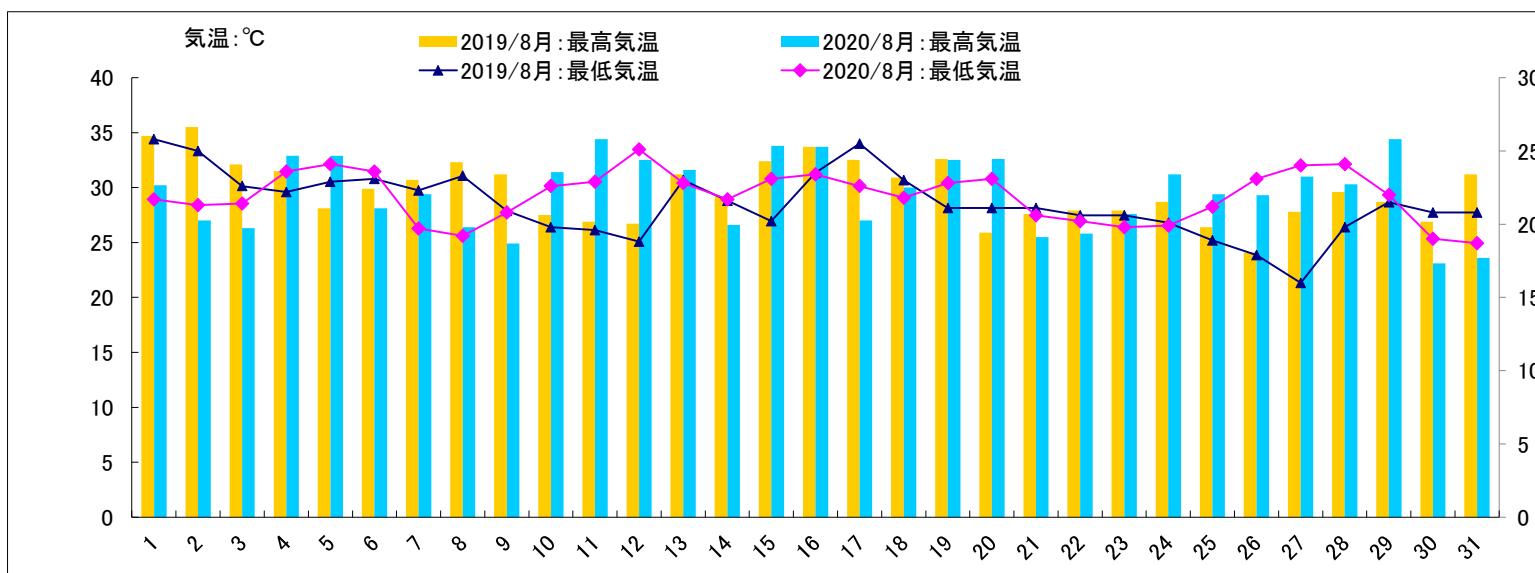

2021年8月販促カレンダー

	1	2	3	4	5	6	7	8	9	10	11	12	13	14	15	16	17	18	19	20	21	22	23	24	25	26	27	28	29	30	31
	日	月	火	水	木	金	土	日	月	火	水	木	金	土	日	月	火	水	木	金	土	日	月	火	水	木	金	土	日	月	火
量販店 チラシ タイトル	・月初の市				・魚河岸宣言			・ヨーカドー夏祭り							・夏の家族で楽しむうちパ										・ヨーカドーの時短！簡単！美味しい！ごはん						
	・土用二の丑							・おうちでビアガーデン							・週末はおトクが満載！										・おうちで焼肉屋気分	・中華フェア	・月末&月初めの市！				
					・お盆準備特集									・家族で楽しむお盆うちパ！				・ツキナカ得の市							・月曜得々市	・魚河岸宣言					
	・夏真っ盛り！おうちビアガーデン							・お盆大市						・おうちで楽しくBBQ気分				・秋の洋食フェア							・九州・沖縄フェア						・肉の驚き市
	・いちにさん+よんの市					・お盆準備市～夏の三連休							・お盆特撰大市		・コストコフェア										・味の素グループフェア					・肉の日	
	・生協夏の便り					・お盆ごちそう準備							・お盆大市		・お客様特別ご優待会！										・魚の驚き市！	・青森県産まつり					
	・気分は夏祭り					・おうちで豪快 BBQ								・ふるさと祭&焼肉フェス！											・あおもりの肴フェア					・肉&ベジフェスタ	
						・お盆はおうちで夏あそび！	・お盆準備市							・らくらくおうちご飯											・朝食&お弁当で活カチャージ！					・毎月恒例ワンデービッグバーゲン	
						・みんなが笑顔になれる 夏のうまいもの								・冷蔵庫満たんSALE！											・秋の味覚					・半期決算家計応援セール 第2弾	
						・こんな時こそお盆の準備は忘れずに	・お盆ごちそう大市	・生協の生鮮大市							・コープマルシェ																・8/29は焼肉の日
					・帰省できないご家族やご友人の想いを込めてお盆特選市			・お盆おもてなし市																							

2019・2020年8月度 青森市気温の推移(気象庁過去データ資料)