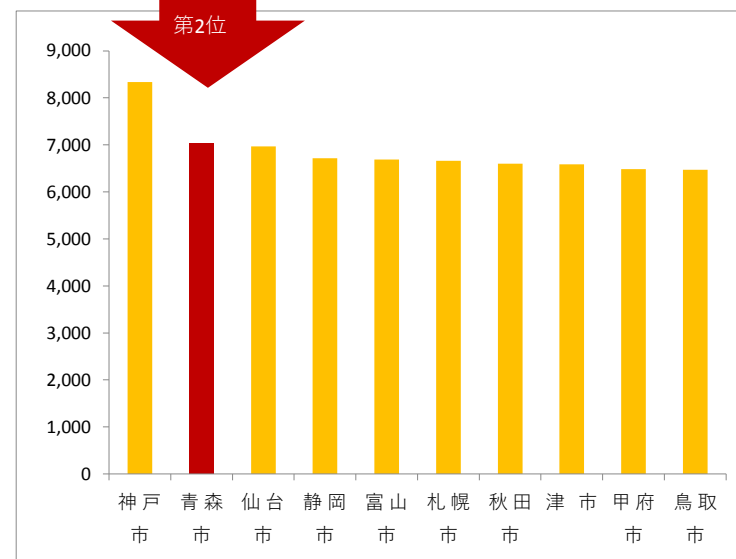

2019・2020年8月度 青森市気温の推移(気象庁過去データ資料)

2021年8月販促カレンダー

家計調査統計局データ/2020年8月 《食料費全般》

青森市 《魚介類費全般》

(※三大都市を除く/総務省統計局データ)

## 【8月～9月 BBQおすすめ商材】

	品名	産地	規格	参考売価	参考末端売価
1	活ホタテ	むつ湾	1k/5～6枚サイズ	@5000～	1枚 約200円
2	サザエ	新潟佐渡	大サイズ5k/30～35玉	k/1100～	1玉 298円(g178)
			中サイズ5k/約50玉	k/1100～	1玉 178円(g178)
			小サイズ5k/約60玉	k/1100～	1玉 148円(g178)
3	ハマグリ	千葉県九十九里浜	大サイズ5k:1玉140～160g	k/1600	1玉 480円(g298)
			小サイズ5k:1玉80～100g	k/1400	1玉 298円(g298)
		中国	2k/約20玉(白カゴ)	k/1200	1玉 248円(g248)
			2k/約60玉(黄カゴ)	k/850	1玉 58円(g1780)
			2k/約80玉(青カゴ)	k/750	1玉 38円(g1580)
4	殻ガキ	岩手県	20～30入		20入:150～120円
					30入:120～80円
		宮城県			20入:120～110円
					30入:80～60円
5	ホンビノス	千葉県木更津	5k/30～35玉	k500	1玉 158円(g98)
6	アルゼンチン赤エビ	アルゼンチン	L/2(k/20～30尾)		1尾 約100円
7	BT有頭エビ	ベトナム	25尾(1.3k)		1尾 約125円
			30尾(1.3k)		1尾 約100円
8	松イかつぼ抜き	アメリカ・アルゼンチン	7.5k/100尾		1尾 約100円