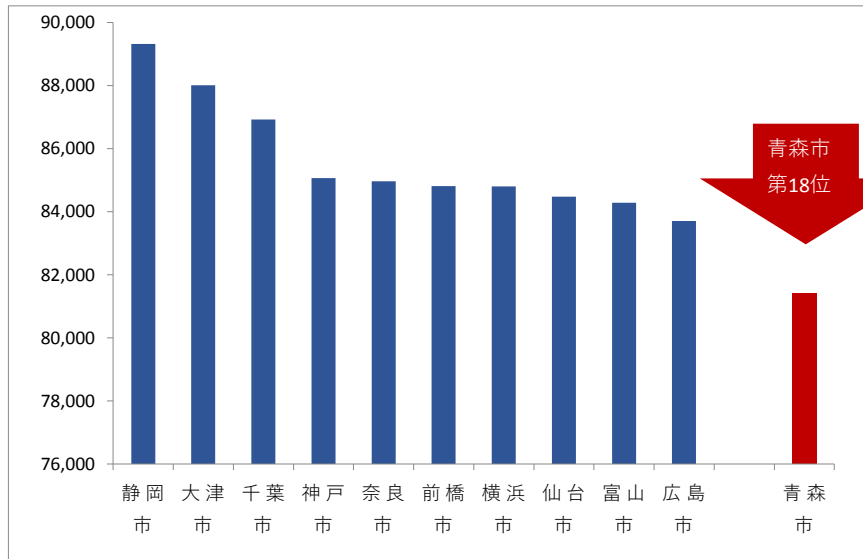

2021年8月販促カレンダー

家計調査統計局データ/2020年8月 《食料費全般》